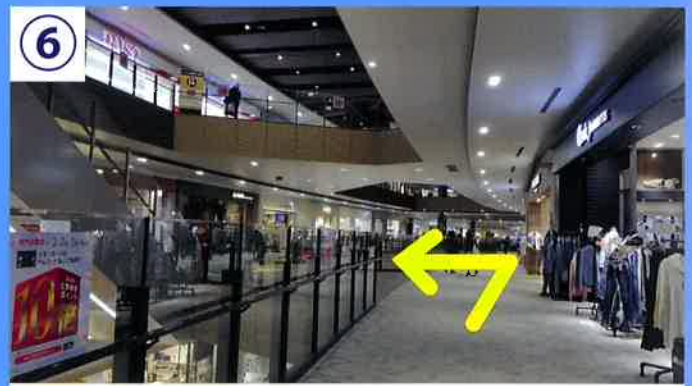

バスプールから劇場までのご案内

①ファミリーモール前

②エスカレーターで2階へ

③エスカレーターを上がったら、左手に進む

④ペットモールを通過し、グランドモールへ

⑤右手の「ACTUS」を通過

⑥エスカレーターが見えたら、左へ曲がる

⑦エスカレーターで3階へ

⑧ようこそ！よしもと幕張イオンモール劇場へ！